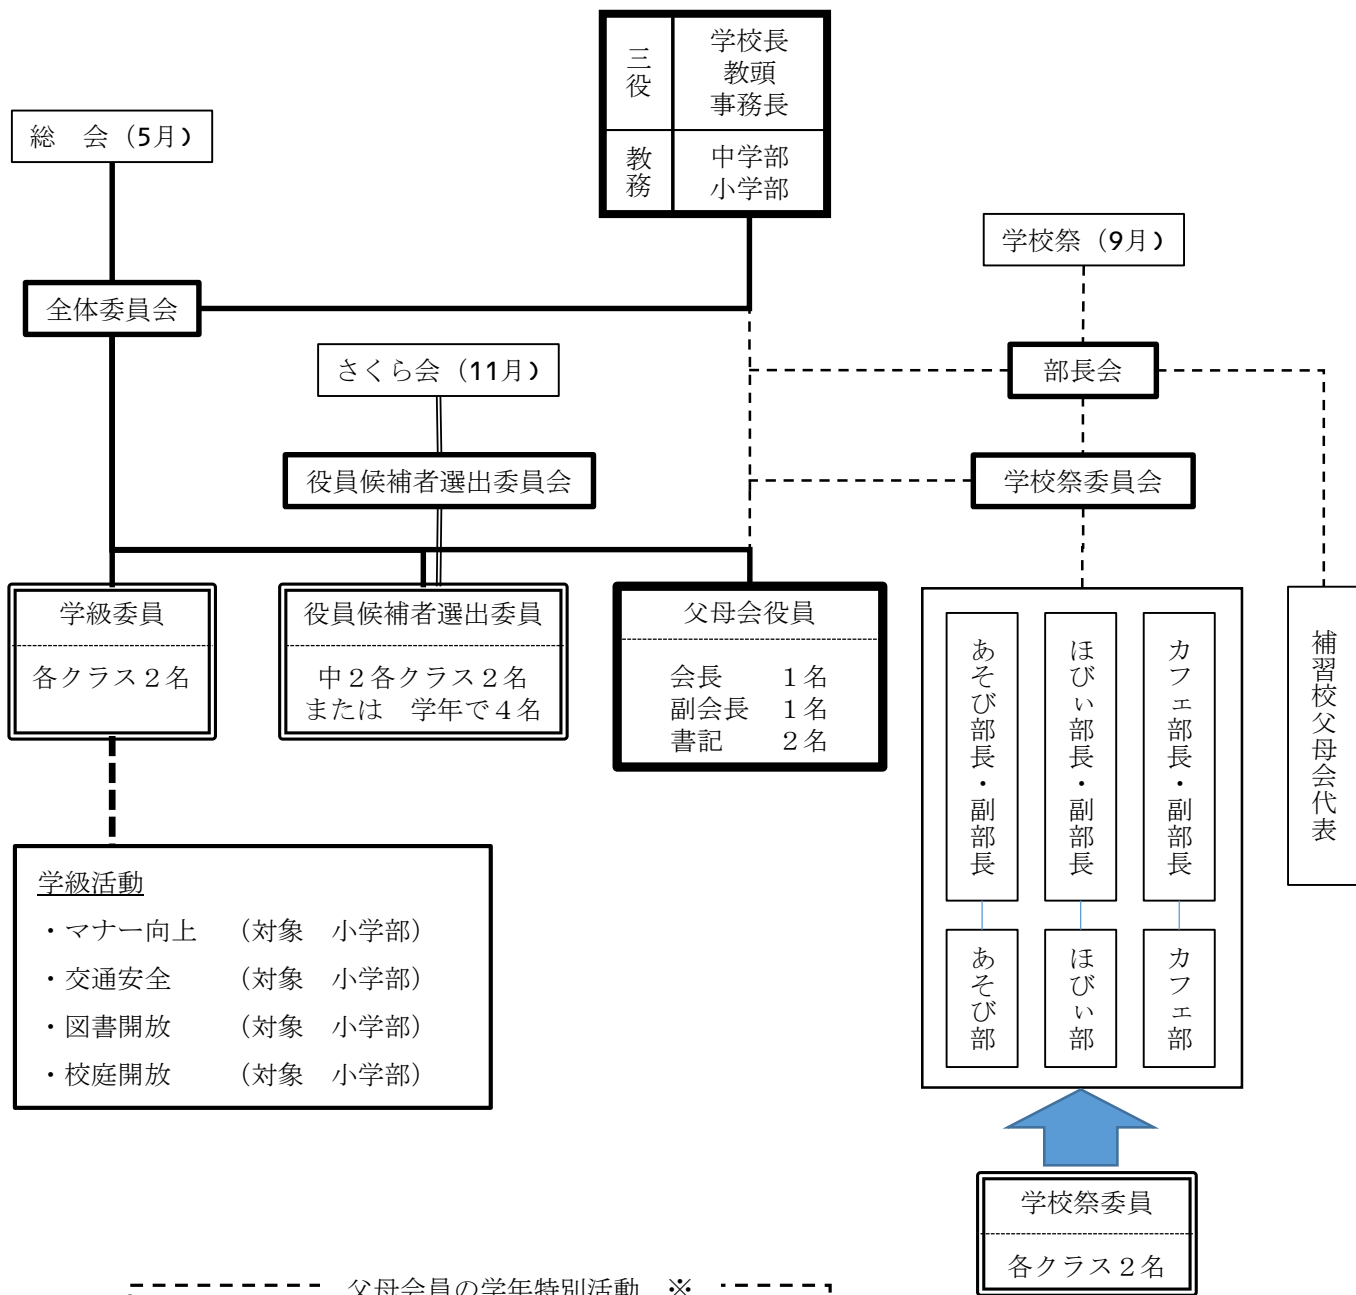

デュッセルドルフ日本人学校父母会組織図

- 学級活動**
- ・マナー向上 (対象 小学部)
 - ・交通安全 (対象 小学部)
 - ・図書開放 (対象 小学部)
 - ・校庭開放 (対象 小学部)

父母会員の学年特別活動 ※

中3アルバム係

小6アルバム係

小2カーニバル係

※該当学年で活動することが決定された場合のみ